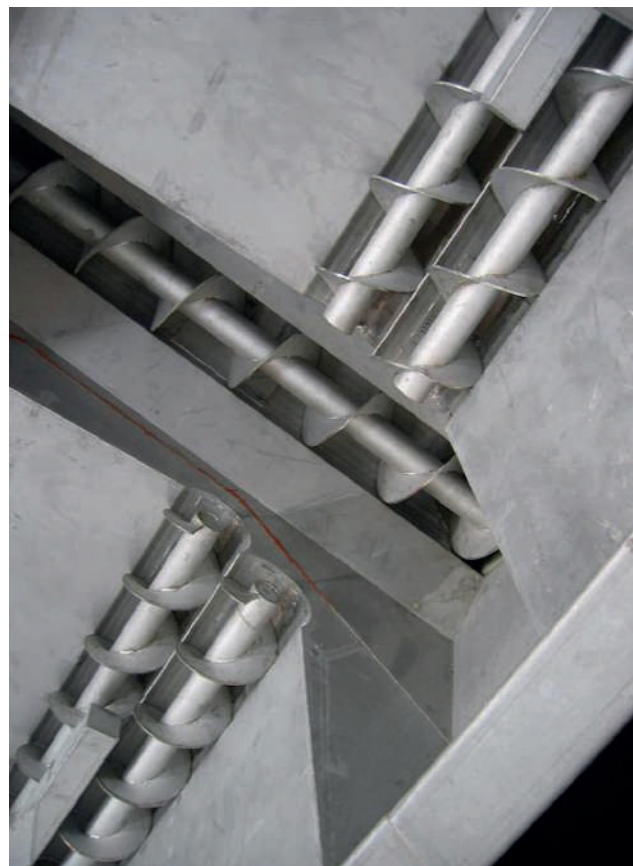

# CASSONE RICEVIMENTO MATERIA PRIMA

La nostra azienda non costruisce cassoni di ricevimento standard, perchè ogni impianto ne richiede uno particolare. Meccar Impianti S.r.l. costruisce cassoni di ricevimento in ferro o in acciaio inox, con coperchio o senza.

Il numero delle coclee di fondo varia da 2 a 5 a seconda delle dimensioni del cassone e della tipologia di materia prima.

Abbiamo realizzato cassoni con capacità da 20 a 200 ton. Per materiale misto, solo per ossa o per animali interi.

Ciascun albero di comando delle coclee sul fondo ha un premistoppa in bronzo, con una bussola cromata, che assicura una perfetta tenuta.

Ogni coclea ha un riduttore ad assi paralleli collegato alla spirale con una trasmissione a catena.

La velocità delle spirali e la direzione di rotazione può essere controllata direttamente dal quadro di controllo.