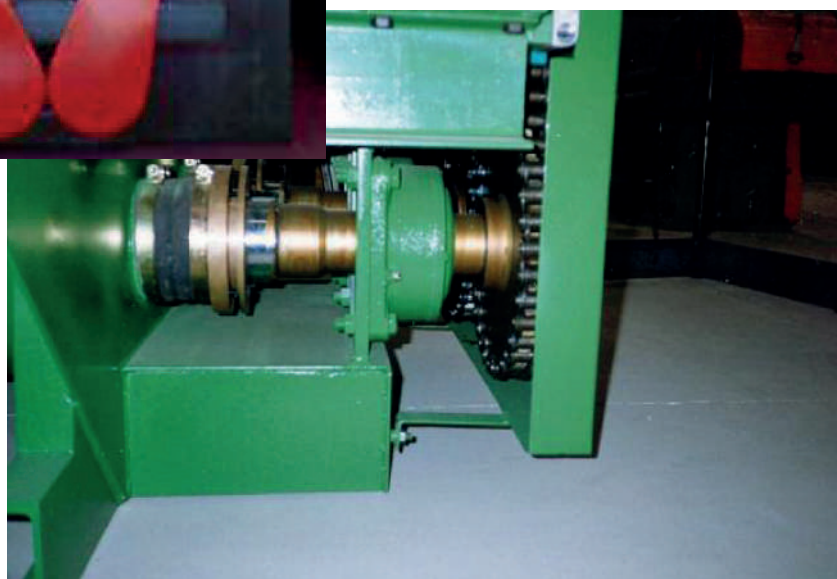

# CASSONE RICEVIMENTO MATERIA PRIMA

La nostra azienda non costruisce cassoni di ricevimento standard, perchè ogni impianto ne richiede uno particolare. Meccar Impianti S.r.l. costruisce cassoni di ricevimento in ferro o in acciaio inox, con coperchio o senza.

Il numero delle coclee di fondo varia da 2 a 5 a seconda delle dimensioni del cassone e della tipologia di materia prima.

Abbiamo realizzato cassoni con capacità da 20 a 200 ton. Per materiale misto, solo per ossa o per animali interi.

Ciascun albero di comando delle coclee sul fondo ha un premistoppa in bronzo, con una bussola cromata, che assicura una perfetta tenuta.

Ogni coclea ha un riduttore ad assi paralleli collegato alla spirale con una trasmissione a catena.

La velocità delle spirali e la direzione di rotazione può essere controllata direttamente dal quadro di controllo.